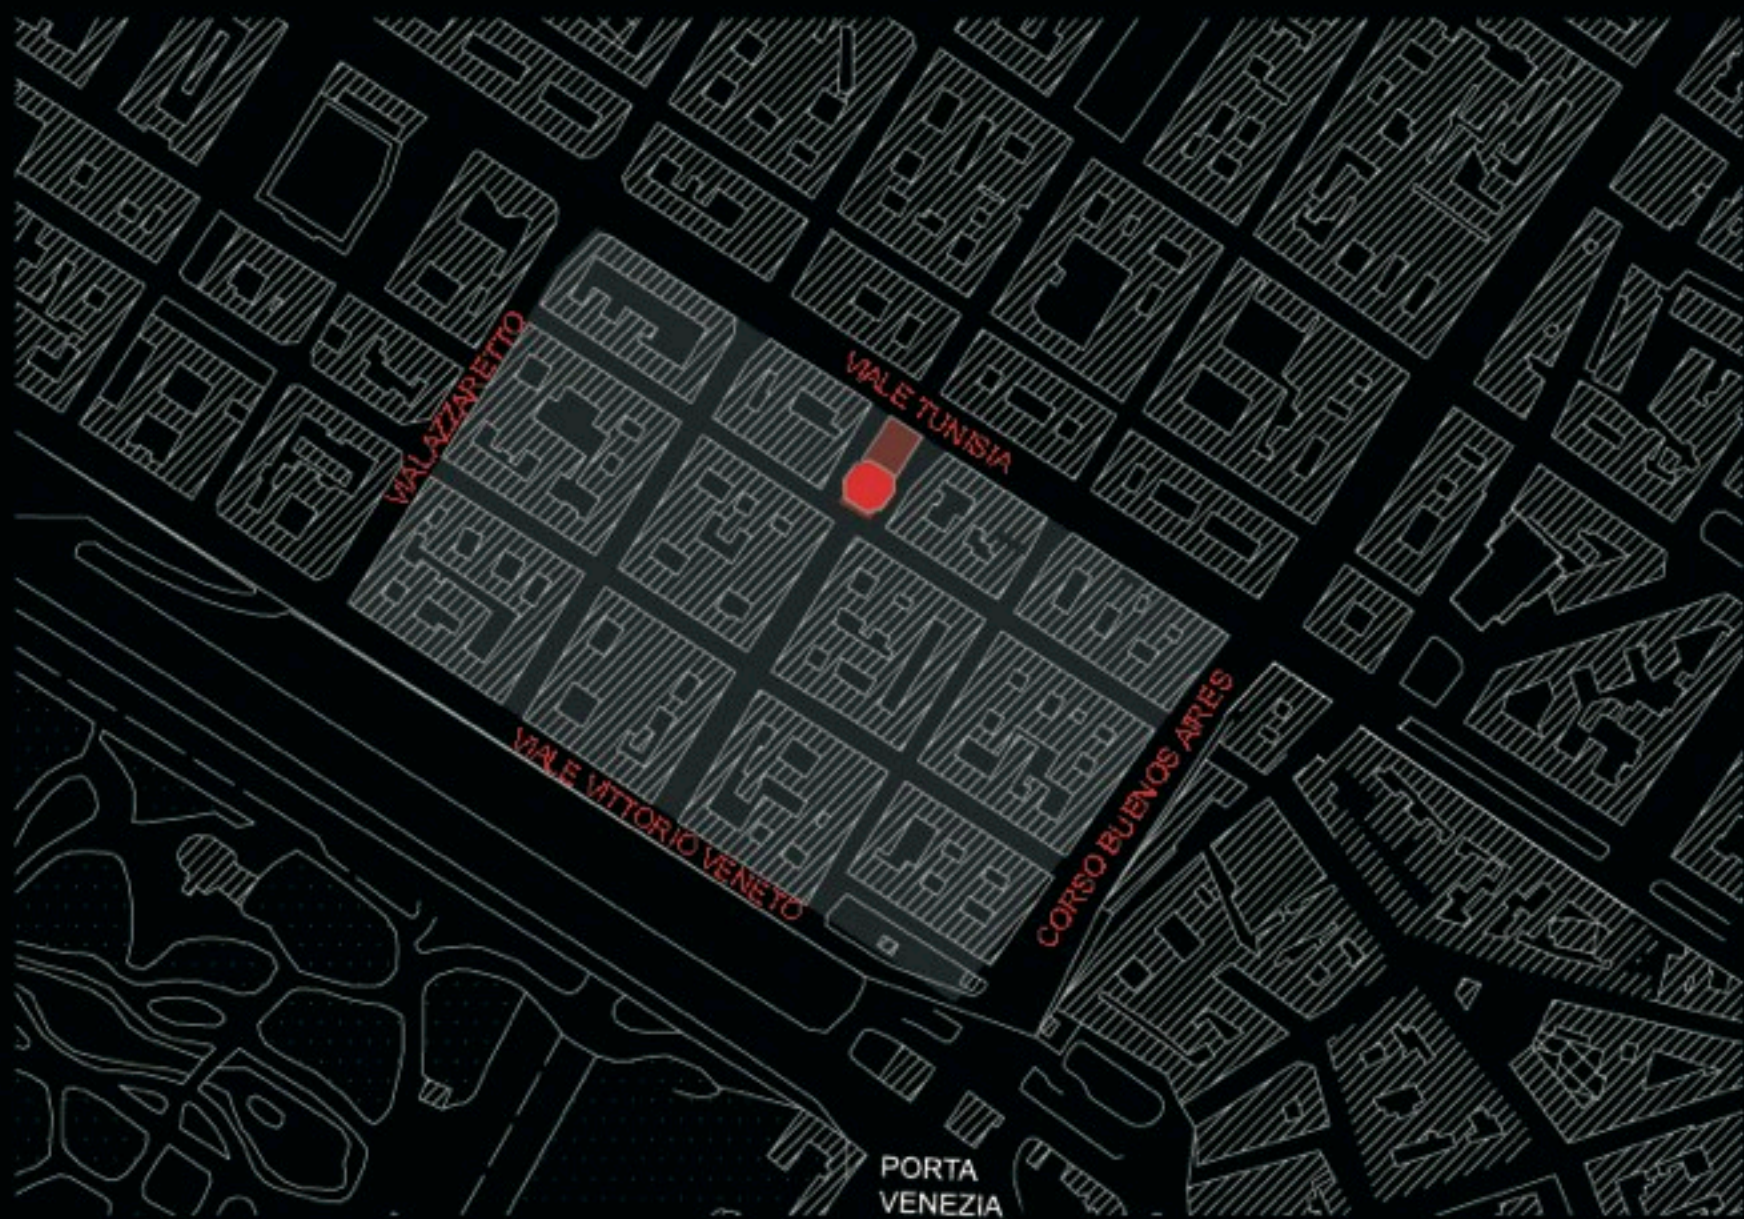

ARCHITETTURA ATTUALE

Paolo Cesaretti_Antonella Dedini_Guendalina Di Lorenzo

08.06.10 / 20,30-01,00

Maurizio Nannucci e
Architettura Attuale

Milano,
sopralluogo zone
Porta Venezia e
le Cinque Vie.

mercoledì 1 agosto 12

mercoledì 1 agosto 12

Porta Venezia

Reale

Quotidiana

Multiculturale

Rappresentazione della
Milano in divenire, luogo di
incontro di culture e stili di
vita differenti, aperta al
mondo mantiene la propria
identità.

mercoledì 1 agosto 12

Porta Venezia

Il quartiere

Le parole

Le tracce

La chiesa

mercoledì 1 agosto 12

mercoledì 1 agosto 12

mercoledì 1 agosto 12

mercoledì 1 agosto 12

mercoledì 1 agosto 12

mercoledì 1 agosto 12

(TOUCH)

27

mercoledì 1 agosto 12

mercoledì 1 agosto 12